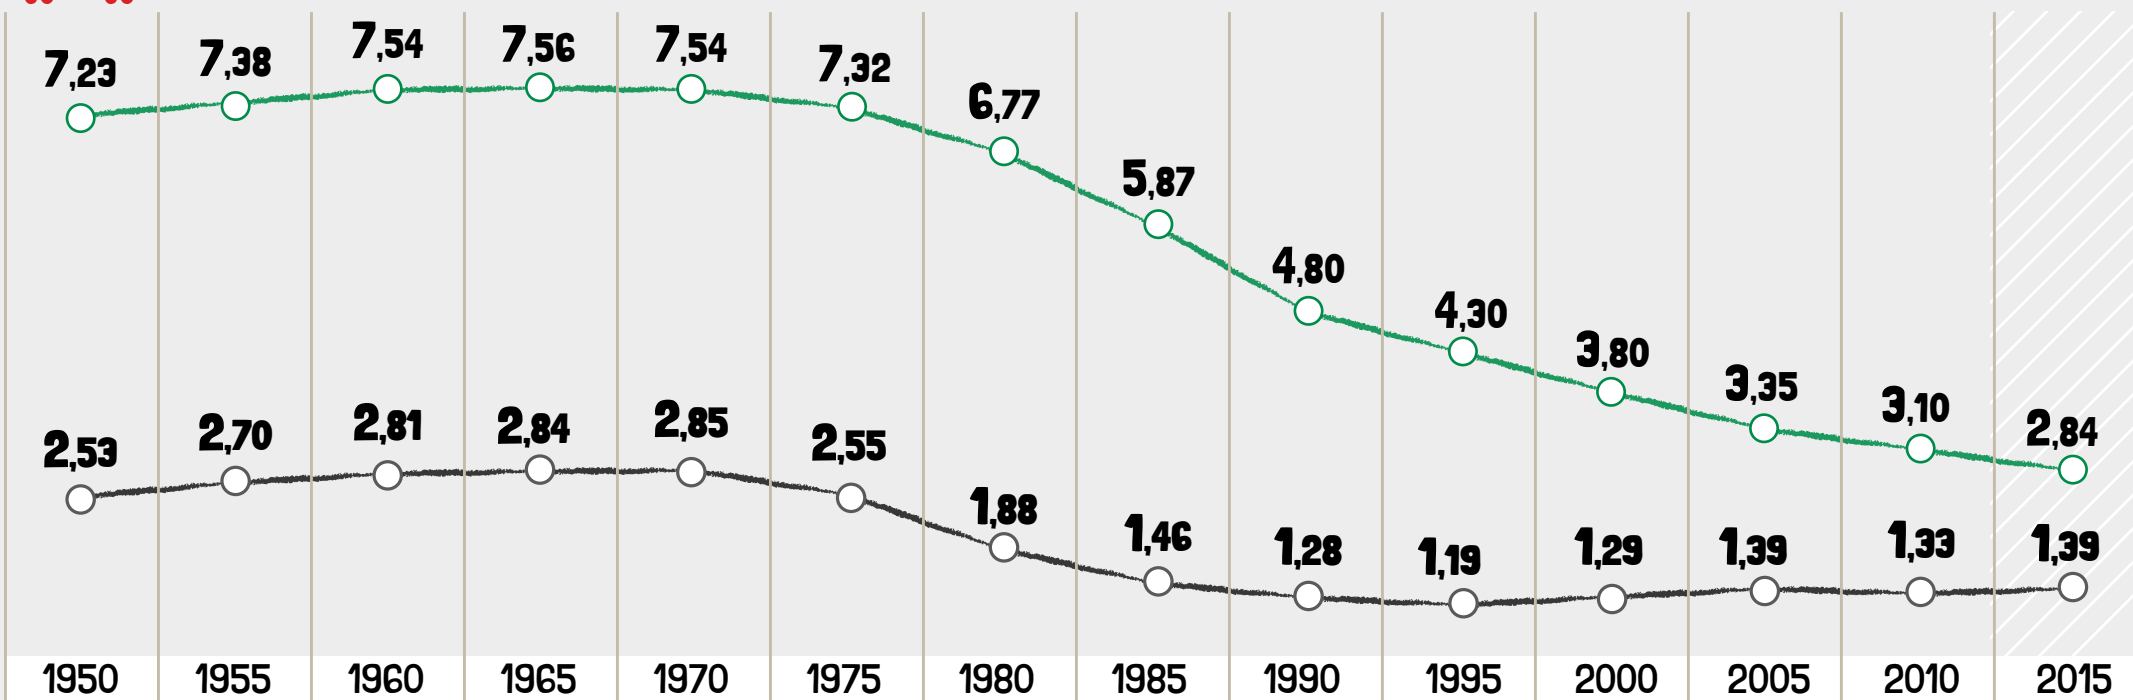

# ¿ Dónde está Siria ?

## Evolución del promedio de hijos e hijas por mujer

SIRIA EN 2015

**2,84**

Promedio de hijos e hijas

ESPAÑA EN 2015

**1,39**

# Contexto de Siria

Población Siria 2010

Población Siria 2015

**-2.283.847**

**-561.124**

**47 %**  
de menores

**50 %**  
de menores

## Evolución del promedio de hijos e hijas por mujer

**SIRIA EN 2015 2,84**

**ESPAÑA EN 2015 1,39**