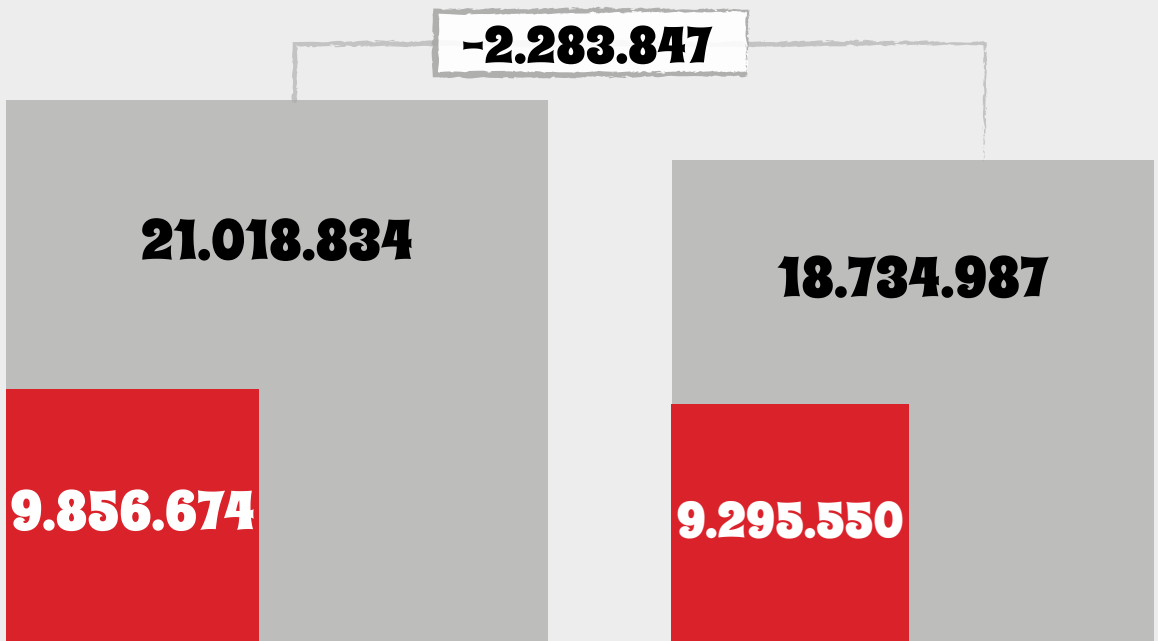

## Evolución del promedio de hijos e hijas por mujer

SIRIA EN 2015

**2,84**

Promedio de hijos e hijas

ESPAÑA EN 2015

**1,39**

# Contexto de Siria

Población Siria 2010

Población Siria 2015

**-2.283.847**

**-561.124**

**47 %**  
de menores

**50 %**  
de menores