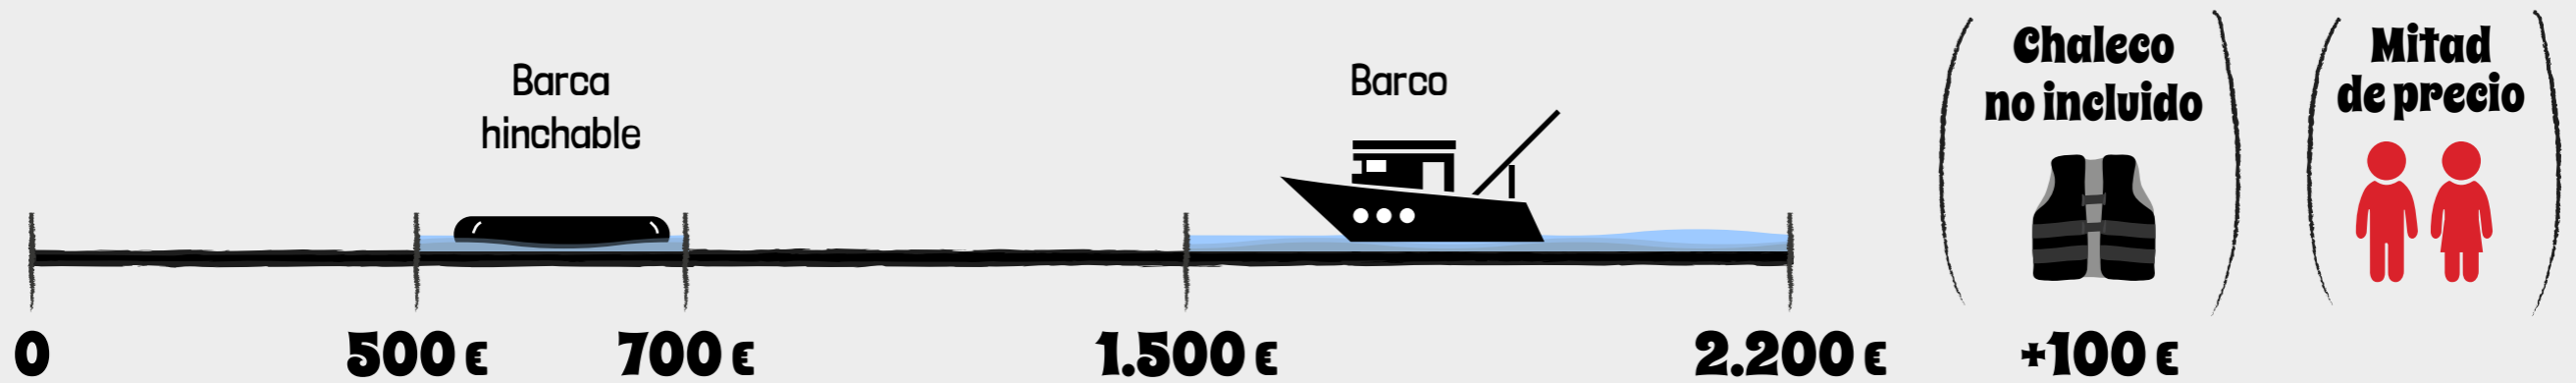

El coste del viaje

Las tarifas de los traficantes por los trayecto a Europa a través del mar oscilan entre los 500 € y 2.200 €.

El precio varia en función de: el tipo de embarcación, si se incluye chaleco y el tipo de persona; el coste por menor es la mitad.

Volumen negocio tráfico de personas

(Millones de euros)

5.000

2015

2.000

2016

Métodos de pago a traficantes

Pago efectivo

2%

El coste del viaje

Las tarifas de los traficantes por los trayecto a Europa a través del mar oscilan entre los 500 € y 2.200 €.

El precio varia en función de: el tipo de embarcación, si se incluye chaleco y el tipo de persona; el coste por menor es la mitad.