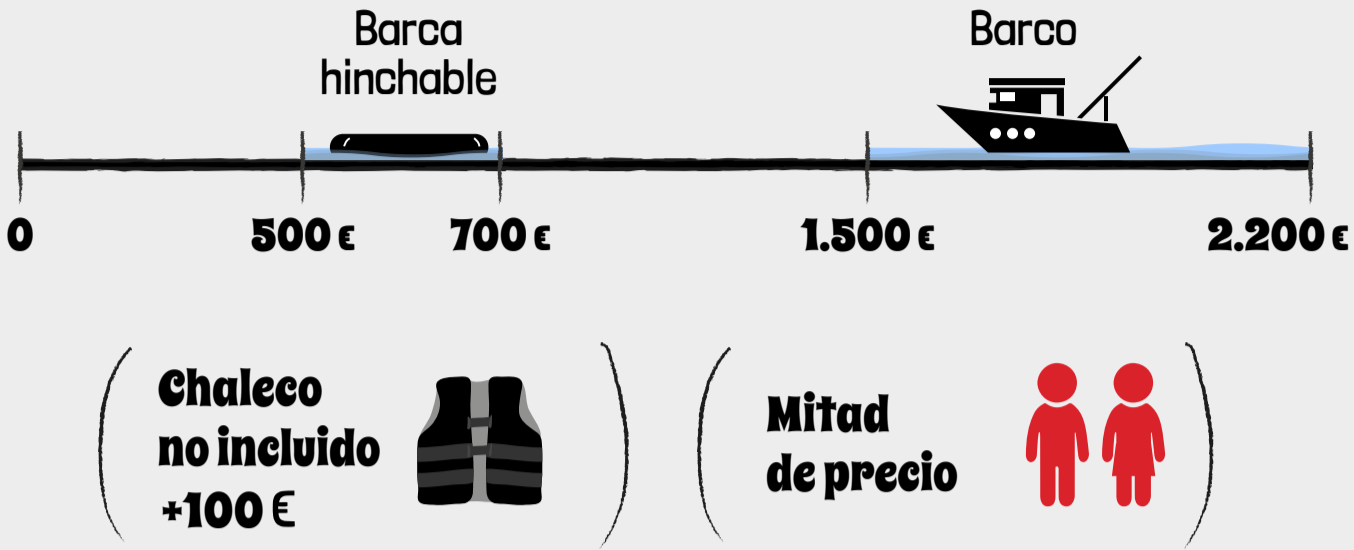

El coste del viaje

Las tarifas de los traficantes por los trayecto a Europa a través del mar oscilan entre los 500 € y 2.200 €.

El precio varia en función de: el tipo de embarcación, si se incluye chaleco y el tipo de persona; el coste por menor es la mitad.

Volumen negocio tráfico de personas

(Millones de euros)

5.000

2015

2.000

2016

Métodos de pago a traficantes

Pago efectivo

52%

Hawala

20%

Pago familiar residente UE

16%

Desconocido

10%

Servicio envío de dinero

2%

El coste del viaje

Las tarifas de los traficantes por los trayecto a Europa a través del mar oscilan entre los 500 € y 2.200 €.

El precio varia en función de: el tipo de embarcación, si se incluye chaleco y el tipo de persona; el coste por menor es la mitad.