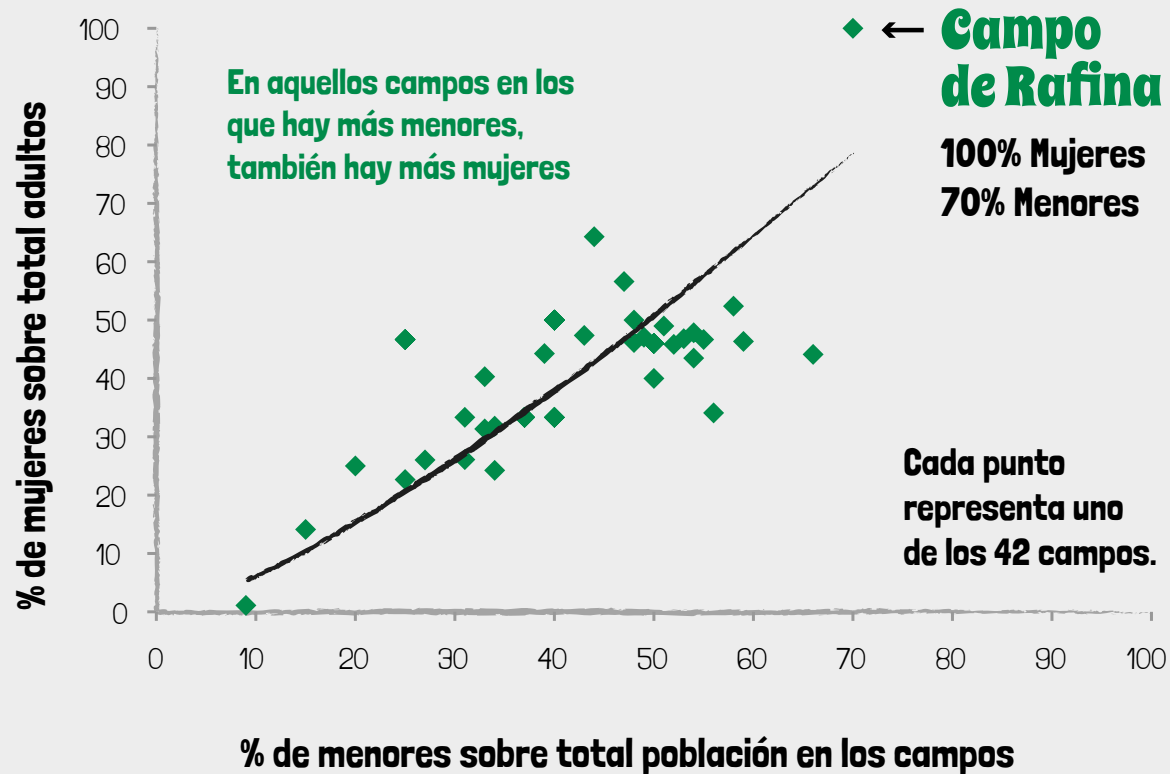

# 42

campos gestionados por el gobierno de Grecia en 2016:

**58%**  
Adultos

**42%**  
Menores

## Distribución del % de menores y mujeres en cada campo